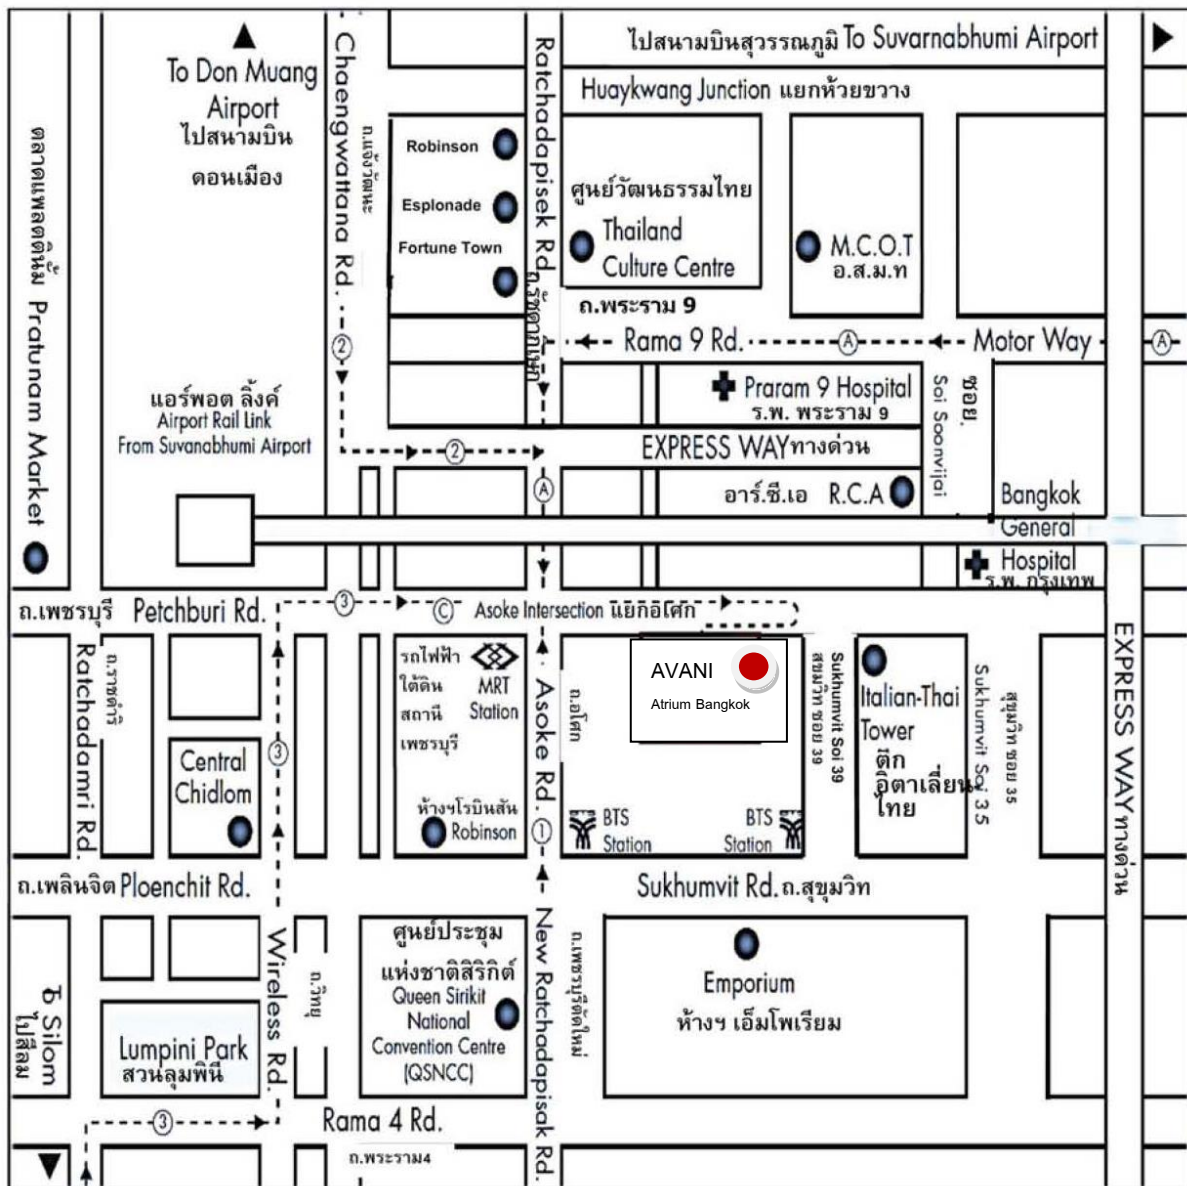

ส่งที่ส่งมาด้วย 9

แผนที่แสดงสถานที่จัดประชุม

ณ ห้องบุษราคัม

โรงแรมอวานี เอเทรียม กรุงเทพฯ

1880 ถนนเพชรบุรีตัดใหม่ แขวงบางกะปิ เขตห้วยขวาง กรุงเทพมหานคร 10310

โทรศัพท์ 66 (0) 2718-2000 โทรสาร 66 (0) 2718-2002