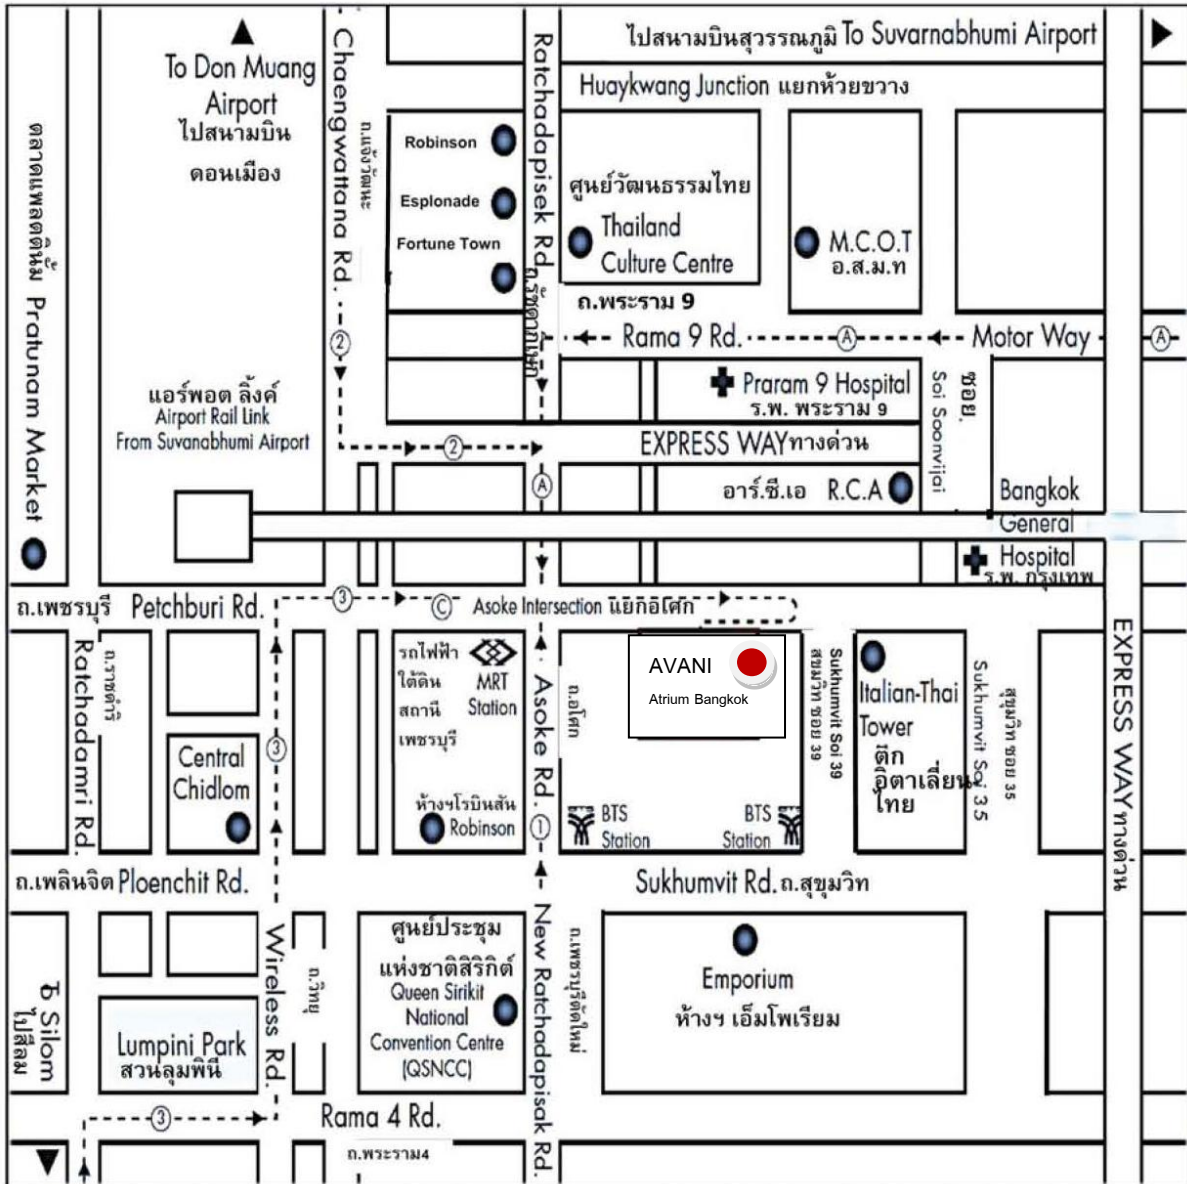

CHRISTIANI & NIELSEN

แผนที่แสดงสถานที่จัดประชุม

ถนนห้องบุษราคัม

โรงแรมอวานี เอเทรียม กรุงเทพฯ

1880 ถนนเพชรบุรีตัดใหม่ แขวงบางกะปิ เขตห้วยขวาง กรุงเทพมหานคร 10310

โทรศัพท์ 66 (0) 2718-2000 โทรสาร 66 (0) 2718-2002